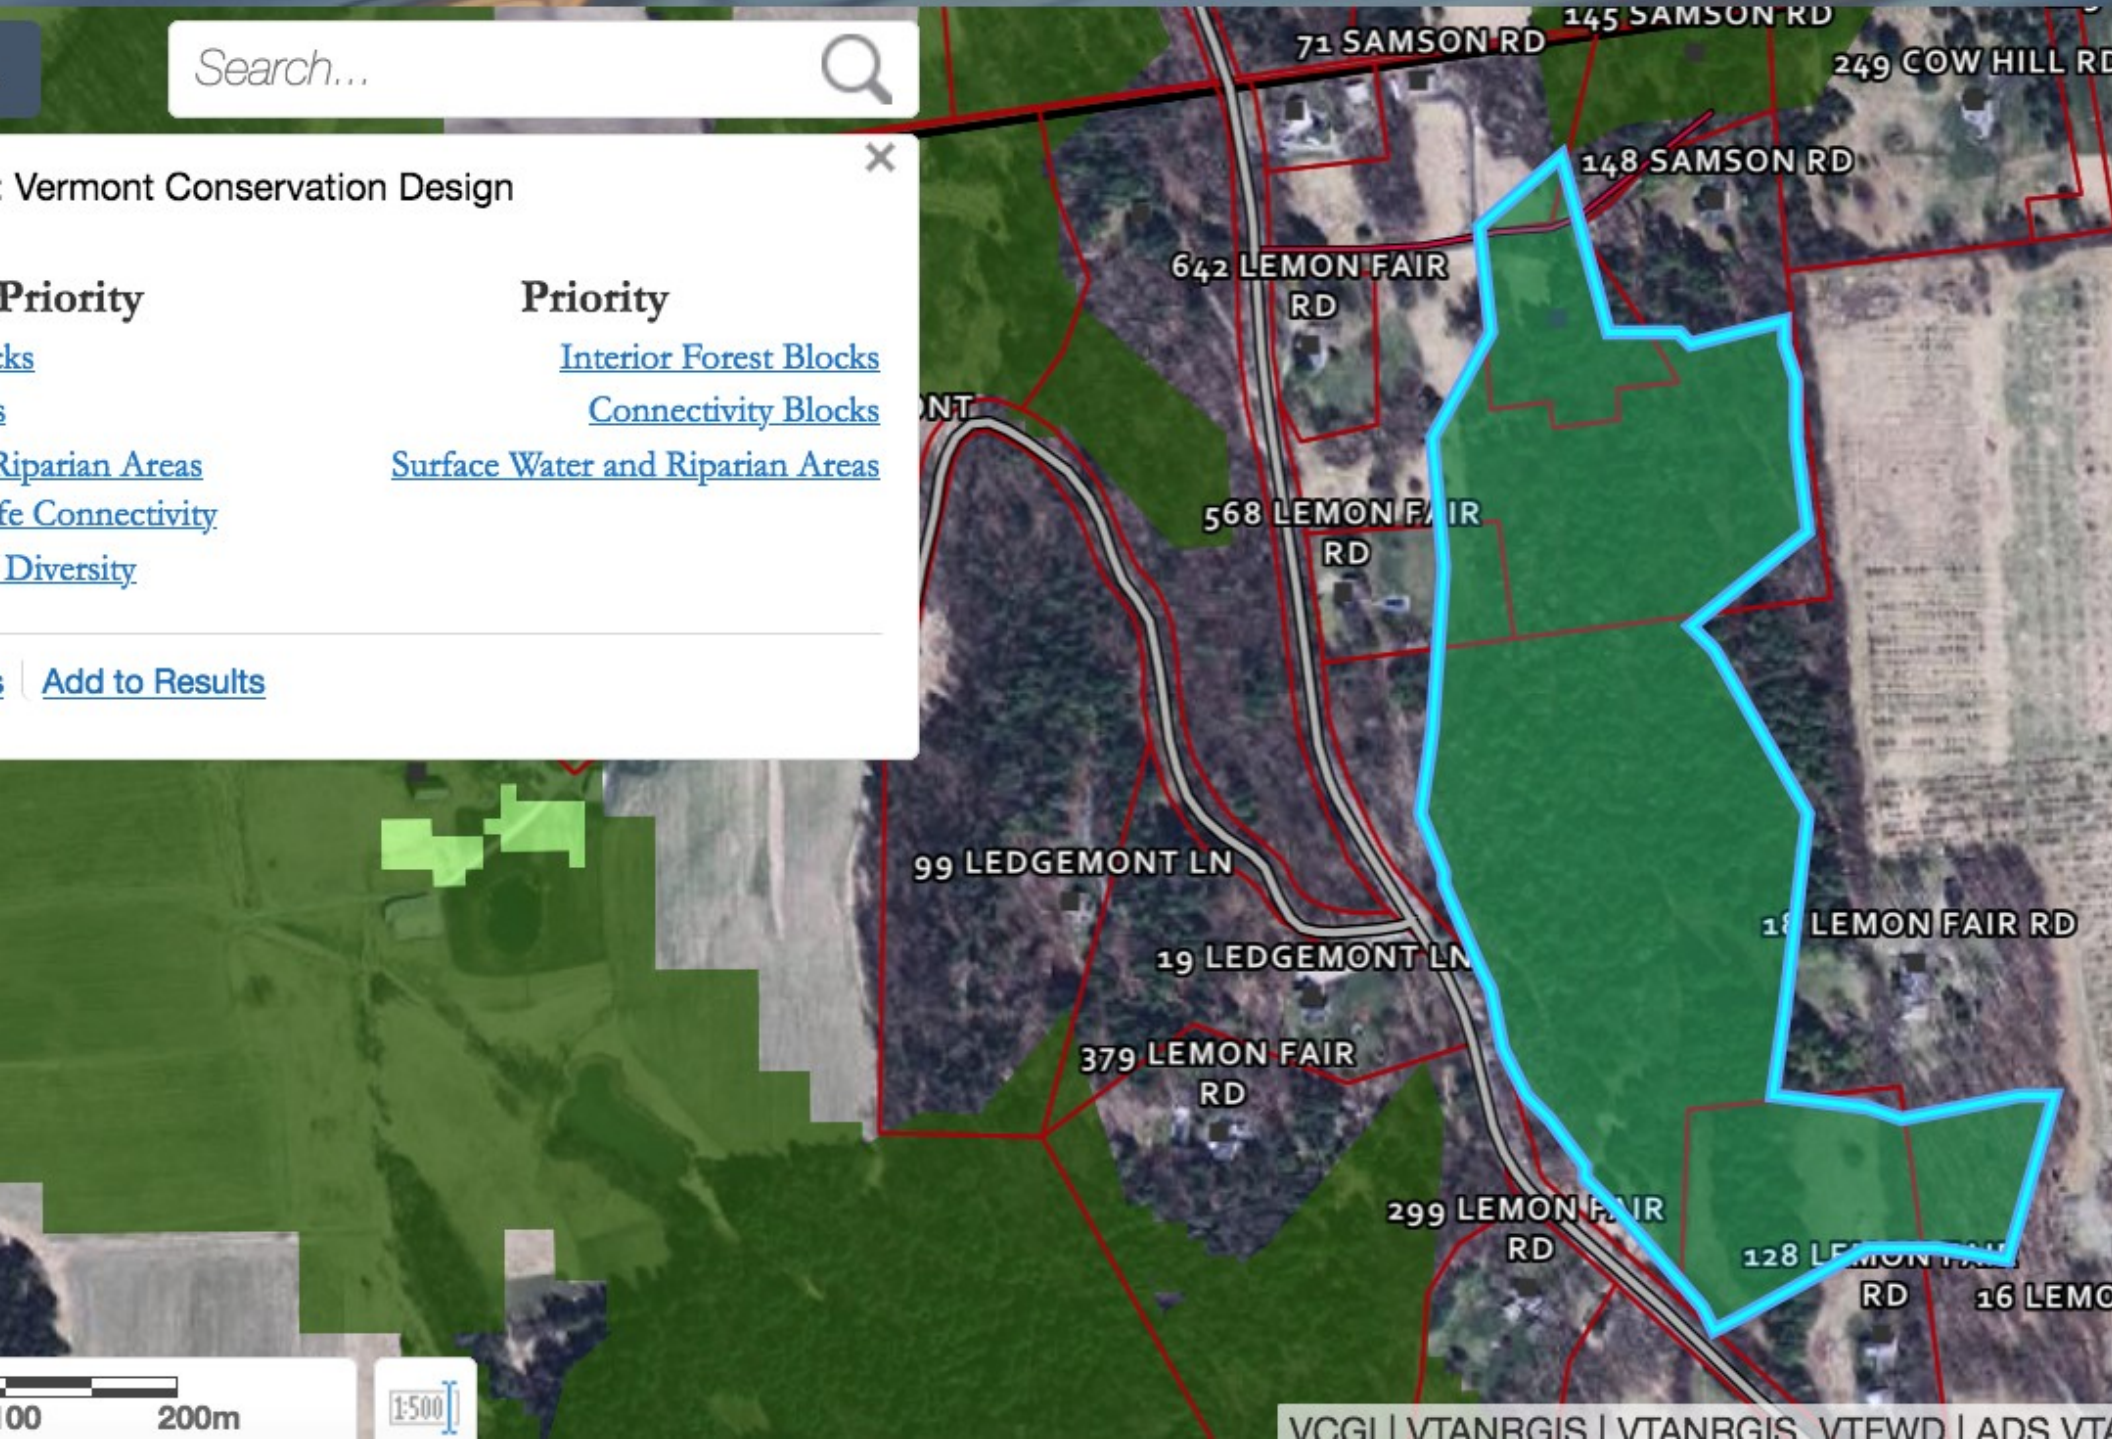

Search...

Vermont Conservation Design

Priority

- [Riparian Areas](#)
- [Life Connectivity](#)
- [Diversity](#)

Priority

- [Interior Forest Blocks](#)
- [Connectivity Blocks](#)
- [Surface Water and Riparian Areas](#)

[Add to Results](#)

00 200m

1:500